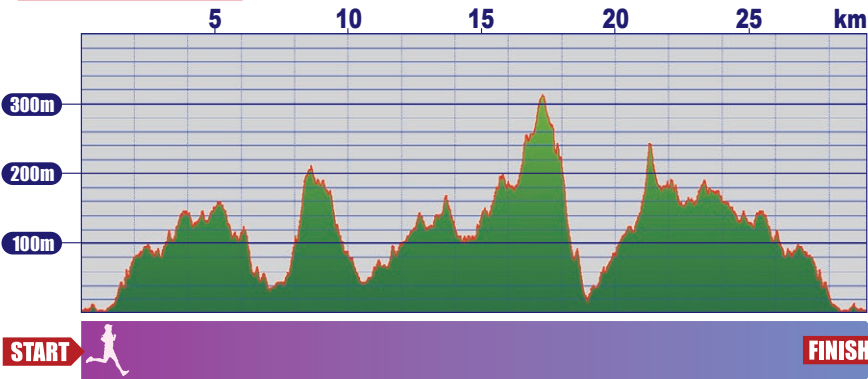

## 鋸山ラウンド 30k

## 鋸山ラウンド 15k